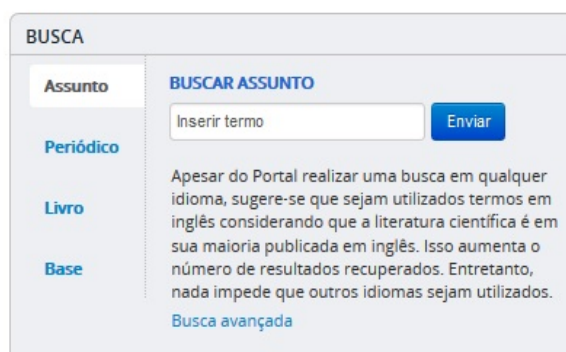

Acesso remoto ao Portal de Periódicos da CAPES via CAFe

A CAPES provê acesso remoto ao Portal de Periódicos para todos os vinculados às instituições usuárias do Portal, por meio da rede da Comunidade Acadêmica Federada (CAFe).

A UFPE participa da Rede CAFe, serviço mantido pela Rede Nacional de Pesquisa (RNP), e, portanto, oferece essa facilidade de acessar remotamente o conteúdo do Portal.

A seguir encontram-se orientações sobre como o usuário pode obter o acesso remoto via CAFe ao Portal Capes.

1 – Acesse: www.periodicos.capes.gov.br.

2 – Clique no link “ACESSO CAFe”.